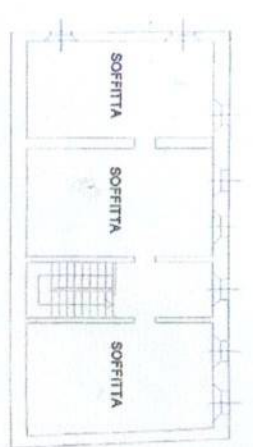

CATASTICO ULLA

Paolo Fattori
ALBO
No. 1957

PIANO TERRA
H = 2.84 ml.

FIENILE

PIANO PRIMO
H = 2.74 ml.

- H=20x1 10ml
- H=20x1 10ml
- H=20x1 10ml
- H=20x1 10ml
- H=20x1 10ml

PIANO TERZO
(SOTTILE)