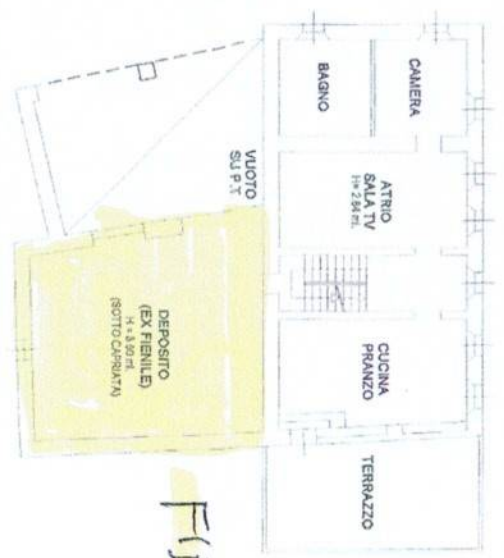

CATASTICO ULLA

Paolo Fattori
ALBO
No. 1957

PIANO TERRA
H = 2.84 ml.

FIENILE

PIANO PRIMO
H = 2.74 ml.

- H=20x1 10ml
- H=20x1 10ml
- H=20x1 10ml
- H=20x1 10ml
- H=20x1 10ml

PIANO TERZO
(SOTTILE)